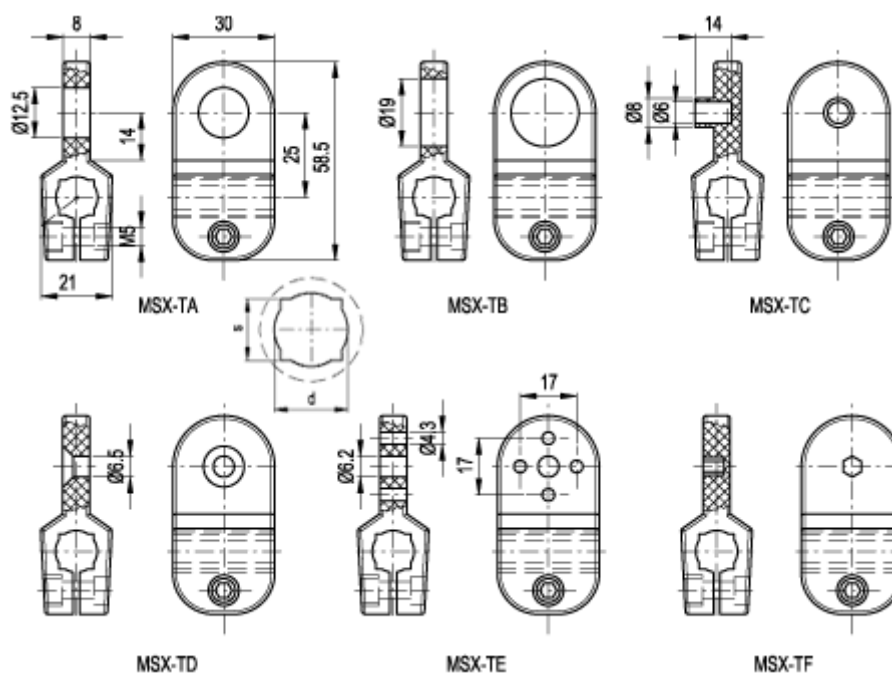

Varenummer: 2310440137  
 Beskrivelse: E+G MSX monteringsflange  
 MSX.56-TB-12-14

## Mål

d	= 14
Moment (Nm)	= 1100
Rotationsmodstand (Nm)	= 5
s	= 12
Type	= MSX.56-TA-12-14